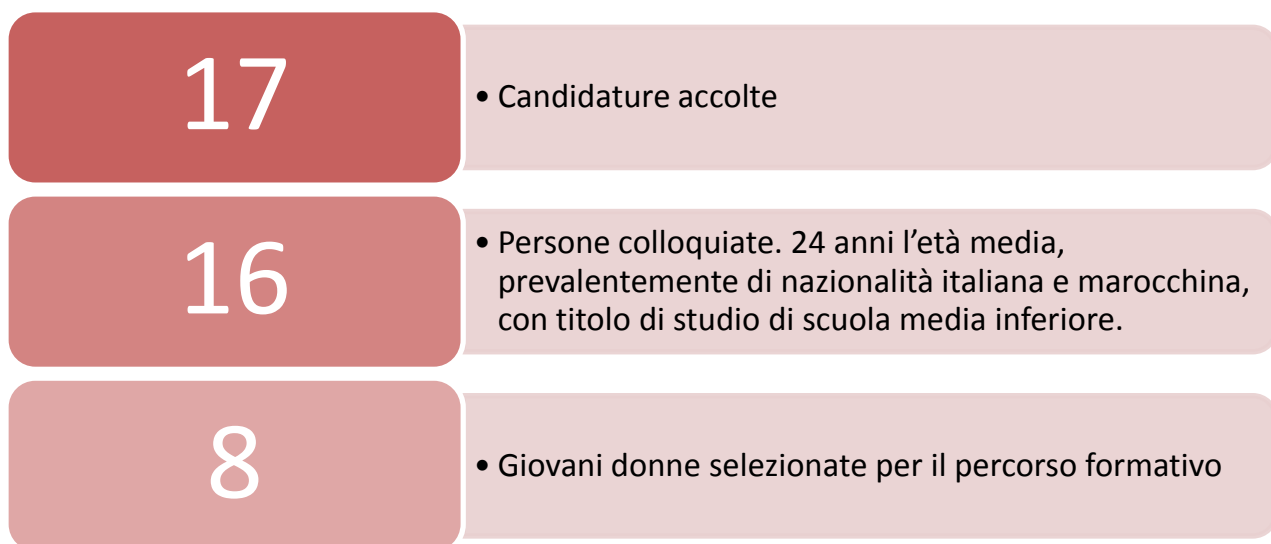

GIOVANI DONNE GIOVANI DOTI

IL PUNTO SUL PROGETTO

GIOVANI DONNE GIOVANI DOTI è un progetto di IPSIA TREVISO, finanziato dal CSV con fondi della L. 266/91. I partner del progetto sono le Acli di Treviso, il Patronato Acli e l'associazione Possibili alternative.

Si tratta di un percorso formativo che punta a favorire l'avvicinamento al mondo del lavoro nei servizi all'infanzia, destinato a 8 ragazze fra i 18 e i 25 anni disoccupate o inoccupate.

Il percorso d'aula si propone di offrire una formazione teorica e pratica nella cura dell'infanzia e un orientamento al mondo del lavoro e alle sue caratteristiche e opportunità.